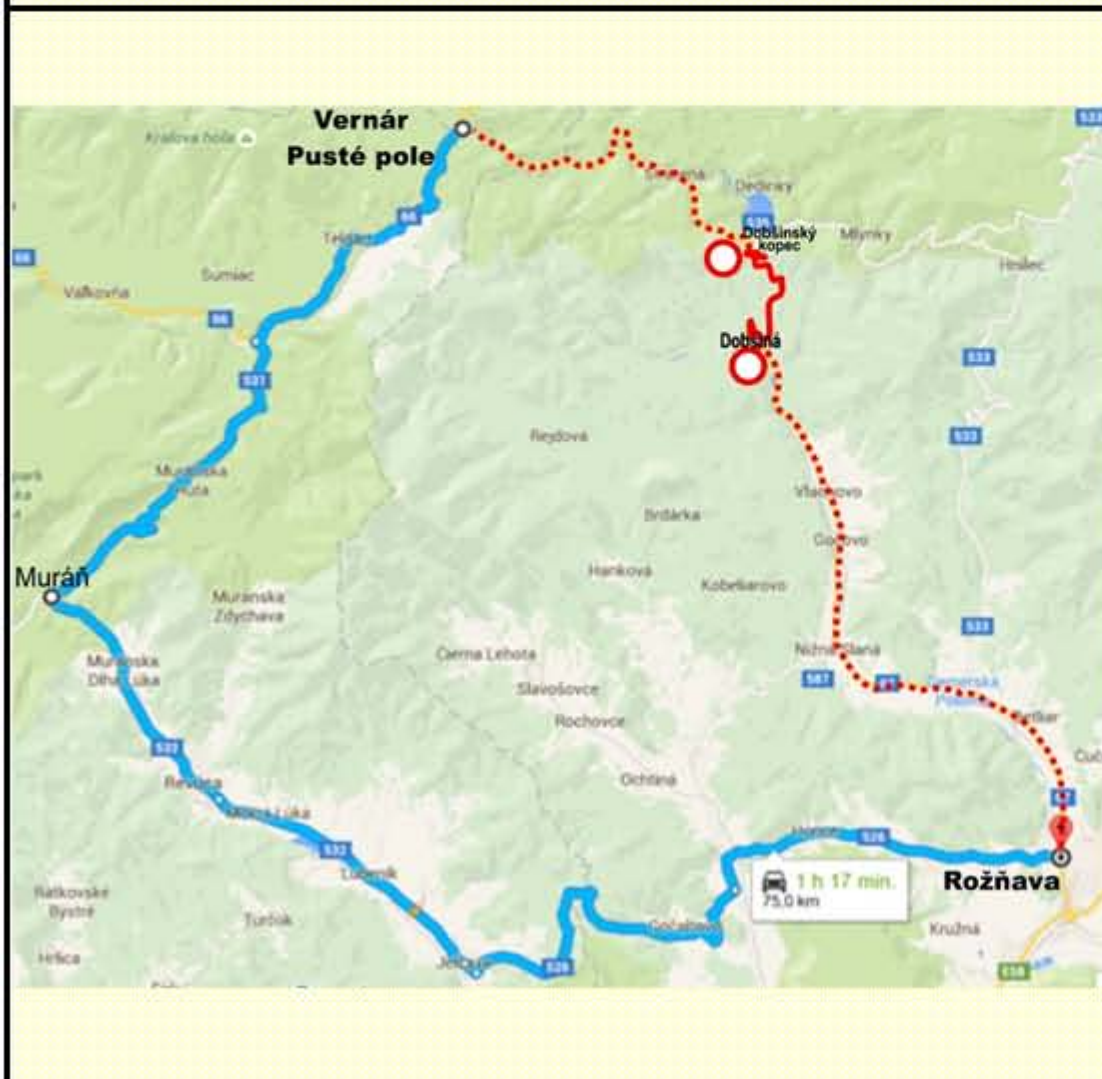

OBCHÁDZKOVÁ TRASA / DETOURS / UMWEGE / KERÜLŐUTAKAT (>3,5 t)

PUSTÉ POLE – ROŽŇAVA

- ↑ Zamlerte na juhozápad na Cesta 66.
11,9 km
- ↶ Odbočte doľava smerom na Cesta 531
14,2 km
- ↑ Pokračujte rovno na Cesta 532.
9,6 km
- 📍 Z kruhového objazdu zídte zjazdom 2. na Milana Rastislava Štefánika/Cesta 532.
📍 Pokračujte na Cesta 532
10,6 km
- ↑ Pokračujte na Teplická cesta/Cesta 526
📍 Pokračujte na Teplická cesta
550 m
- ↶ Odbočte doľava smerom na Teplická cesta/Cesta 526
📍 Pokračujte na Cesta 526
14,9 km
- ↶ Mierne doľava smerom na Teplická/Cesta 526
📍 Pokračujte na Cesta 526
13,3 km

- ↑ Head southwest on Route 66
11.9 km
- ↶ Turn left onto Route 531
14.2 km
- ↑ Continue straight onto Route 532
9.6 km
- 📍 At the roundabout, take the 2nd exit onto Milana Rastislava Štefánika/Route 532
📍 Continue to follow Route 532
10.6 km
- ↑ Continue onto Teplická cesta/Route 526
📍 Continue to follow Teplická cesta
550 m
- ↶ Turn left onto Teplická cesta/Route 526
📍 Continue to follow Route 526
14.9 km
- ↶ Slight left onto Teplická/Route 526
📍 Continue to follow Route 526
13.3 km

- ↑ Auf Route 66 nach Südwesten starten
11,8 km
- ↶ Links abbiegen auf Route 531
14,2 km
- ↑ Geradeaus auf Route 532
9,6 km
- 📍 Im Kreisverkehr zweite Ausfahrt (Milana Rastislava Štefánika/Route 532) nehmen
📍 Weiter auf Route 532
10,6 km
- ↑ Weiter auf Teplická cesta/Route 526
📍 Weiter auf Teplická cesta
550 m
- ↶ Links abbiegen auf Teplická cesta/Route 526
📍 Weiter auf Route 526
14,9 km
- ↶ Leicht links abbiegen auf Teplická/Route 526
📍 Weiter auf Route 526
13,3 km